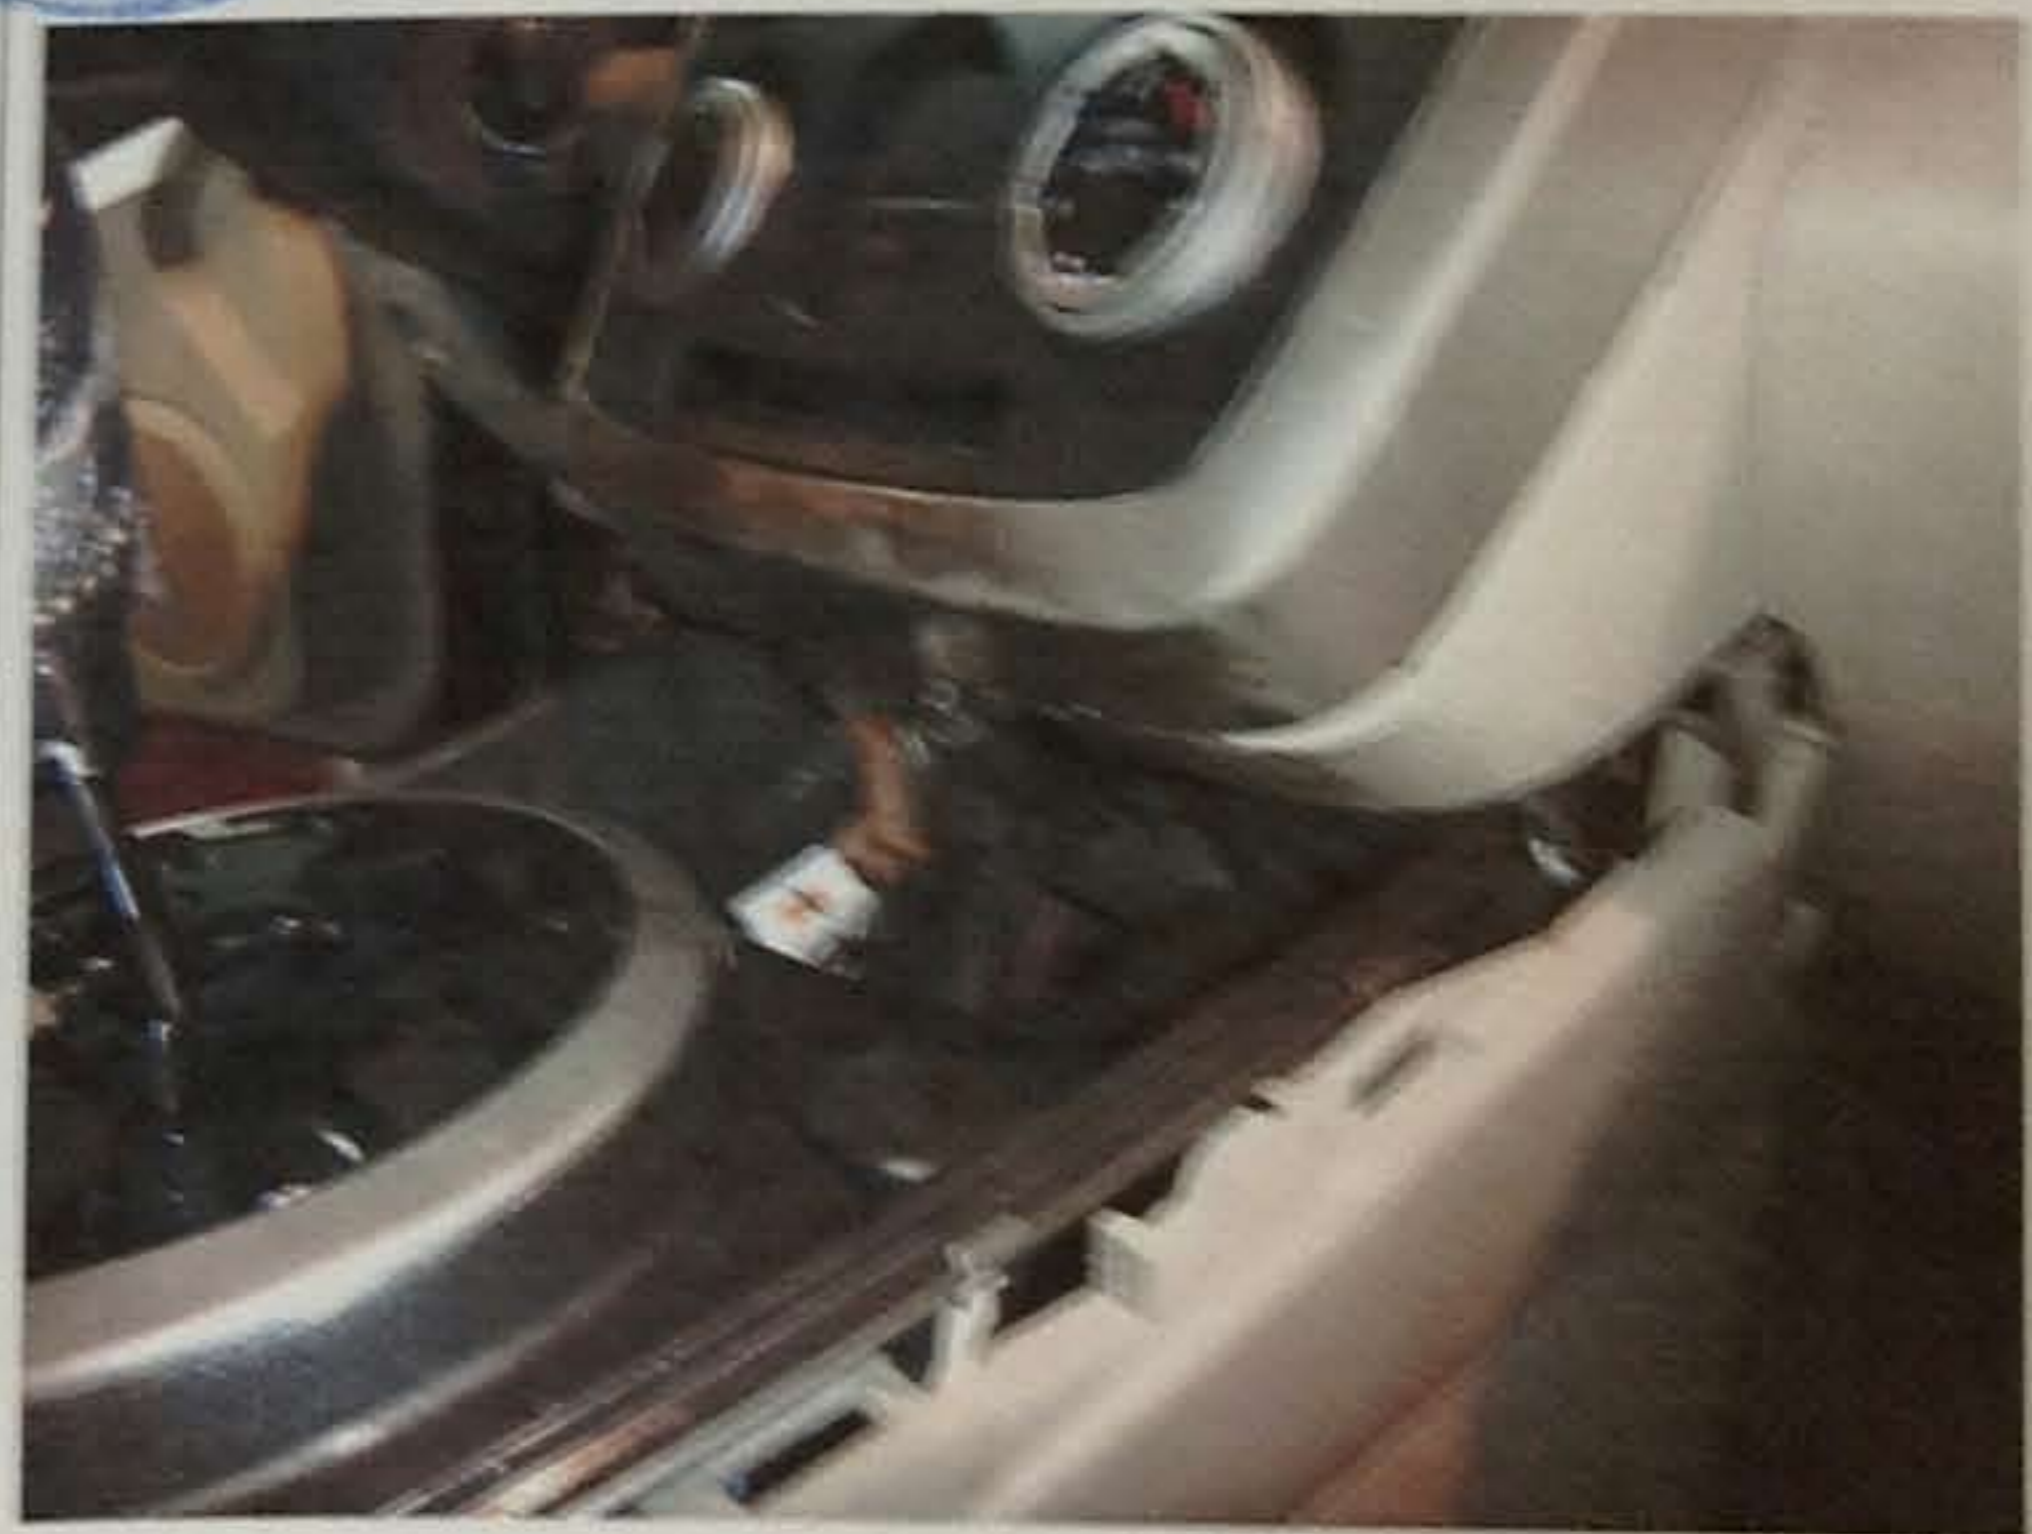

29  
182

Фото № 5. Общий вид передней части салона автомобиля.

Фото № 6. Общий вид центральной консоли автомобиля со следами термическим повреждений.

Фото № 7. Вид с лева нижней фронтальной части центральной консоли «торпедо» и накладки центральной консоли со следами переугливания пластика.

Фото №8. Вид с права нижней фронтальной части центральной консоли «торпедо» и накладки центральной консоли со следами переугливания пластика.

Федеральное государственное учреждение  
«Центр Судебной Экспертизы»  
405008, Мособл., Истринский район,  
д.п. 5, кв. 57, стр. 1  
С/П № 187/2015-01/57  
ИНН КИР 50/07/0017501001  
Тел. 8(495)926-40-00, 926-70-78  
www.fse.ru

Фото №16. 1- накладка центральной консоли. 2- нижняя часть головного устройства аудиосистемы. 3- обратная сторона блока управления климат-контроля. 4- верхняя накладка нижней центральной консоли. Вид с обратной стороны.