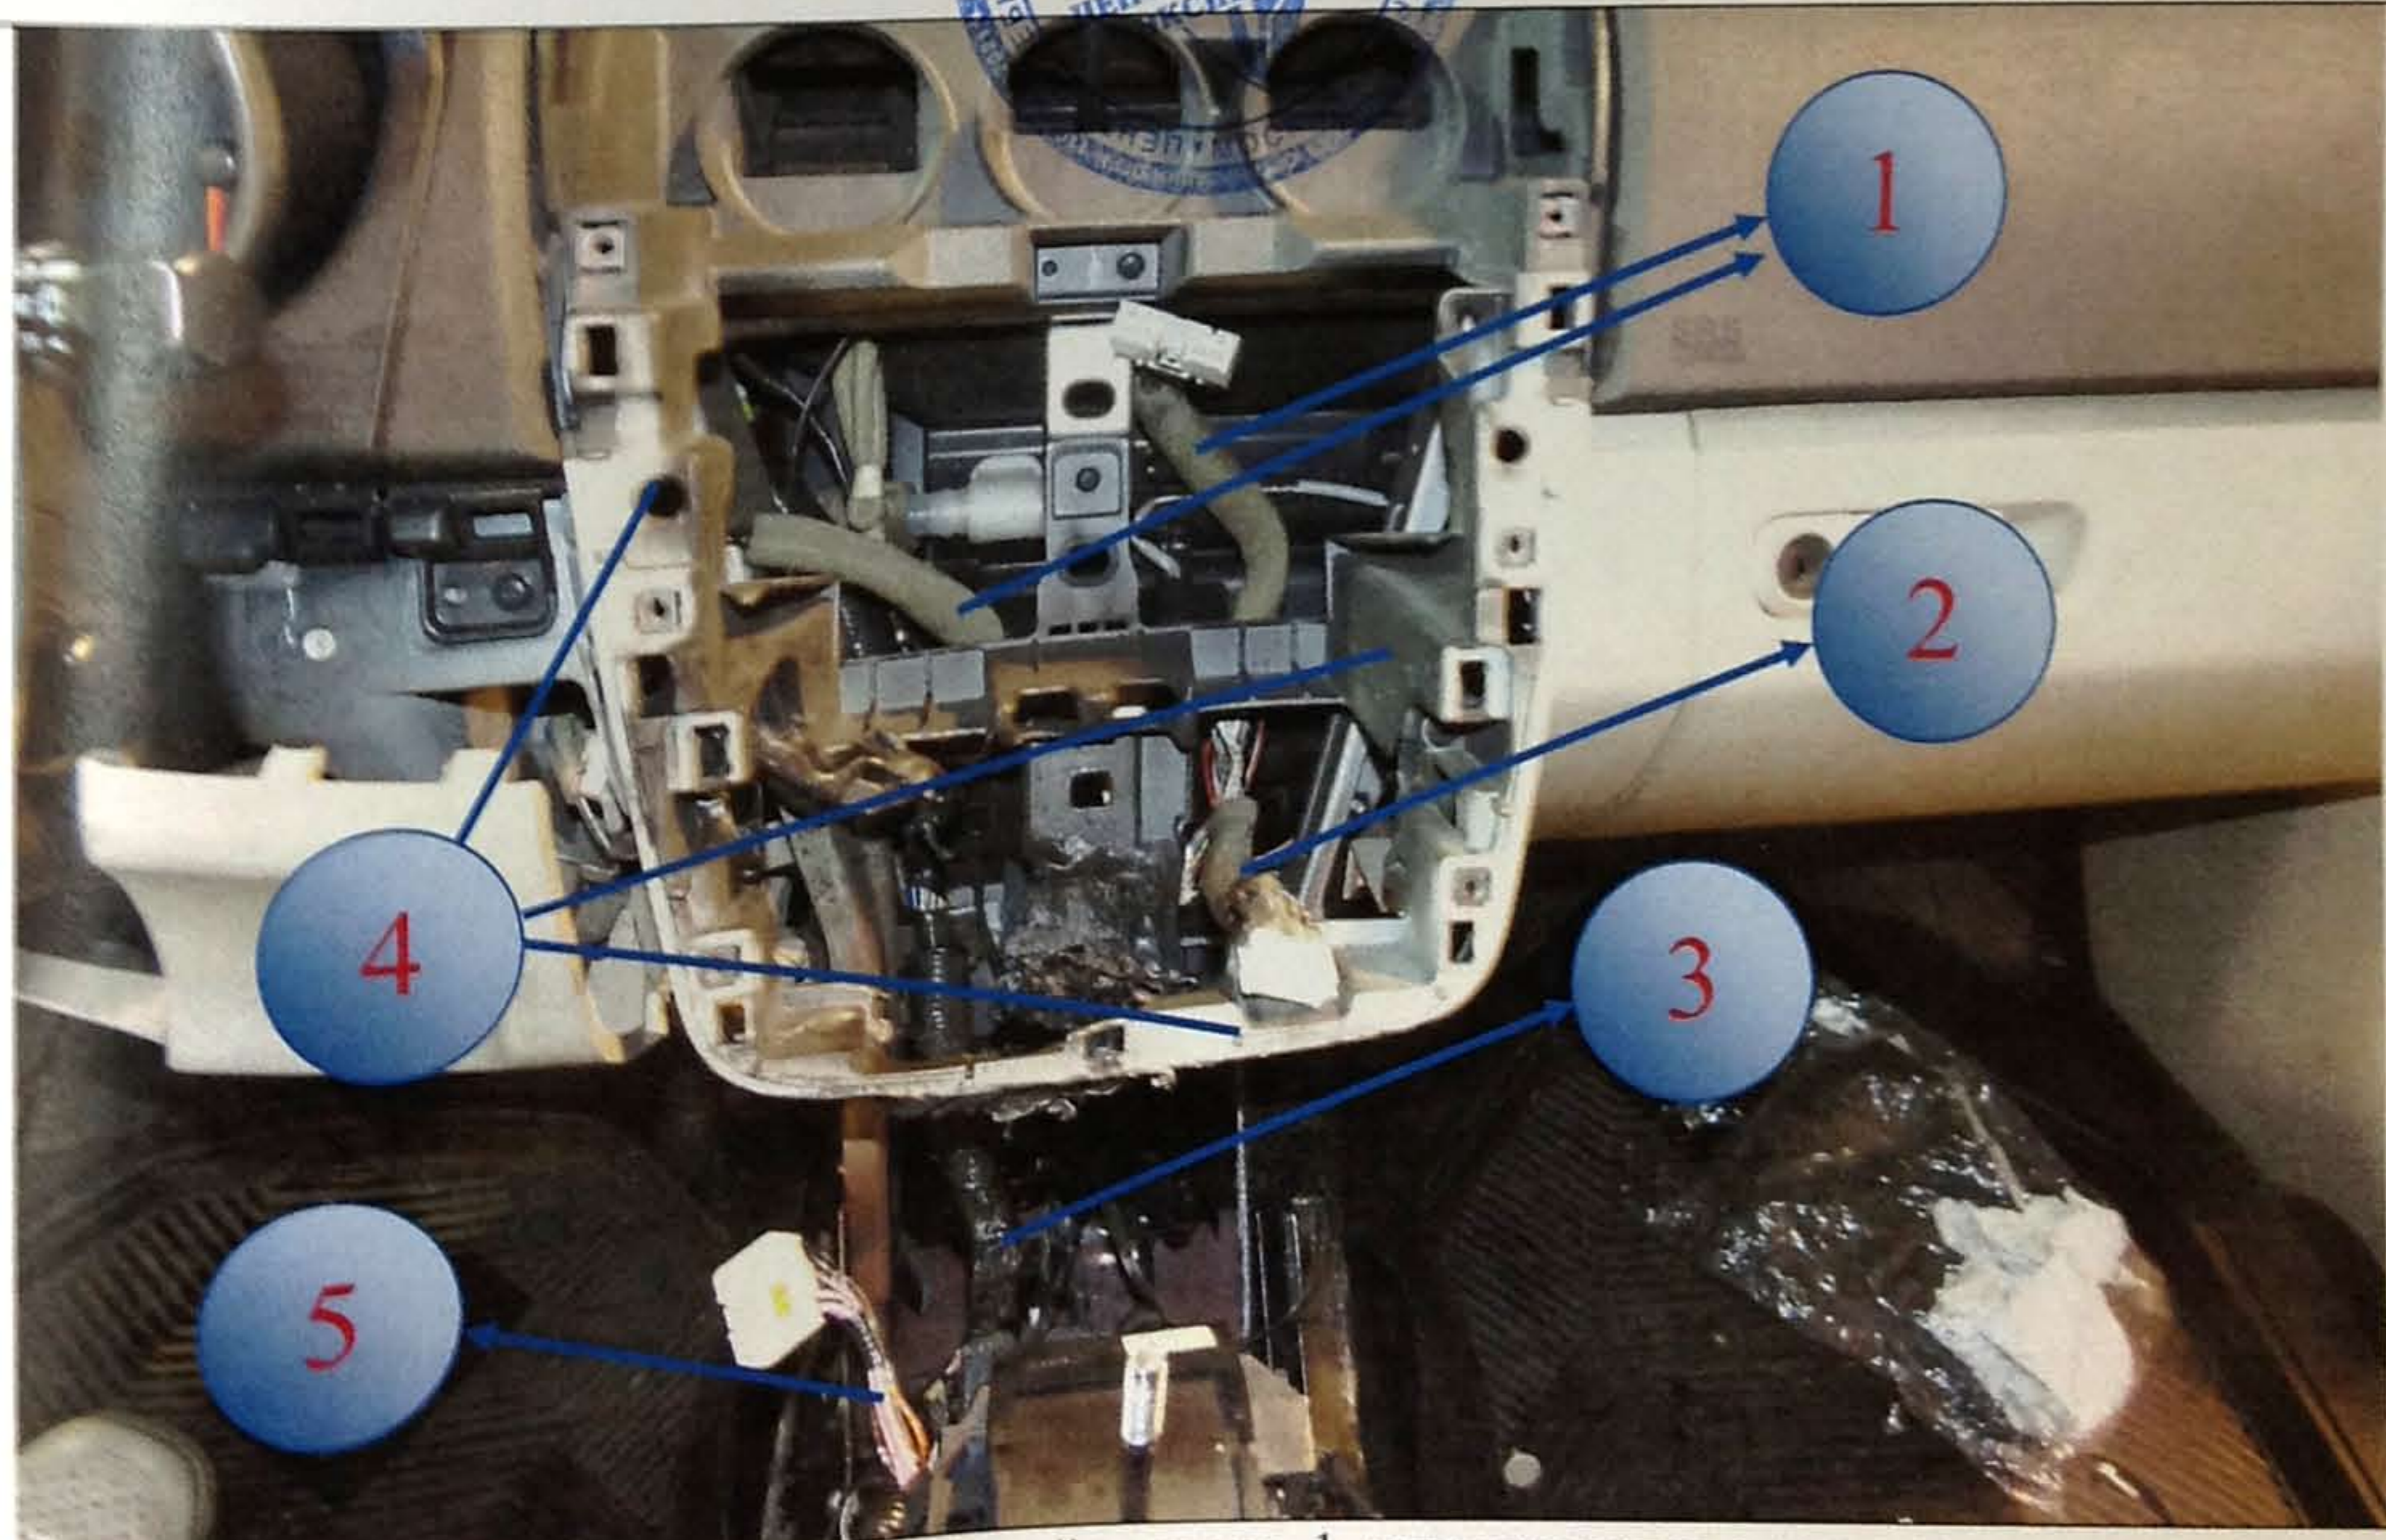

29  
182

Фото № 5. Общий вид передней части салона автомобиля.

Фото № 6. Общий вид центральной консоли автомобиля со следами термическим повреждений.

Фото № 7. Вид с лева нижней фронтальной части центральной консоли «торпедо» и накладки центральной консоли со следами переугливания пластика.

Фото №16. 1- накладка центральной консоли. 2- нижняя часть головного устройства аудиосистемы. 3- обратная сторона блока управления климат-контроля. 4- верхняя накладка нижней центральной консоли. Вид с обратной стороны.

Фото №9. Сквозной прогар верхней накладке нижней центральной консоли. Вид с права.

Фото № 10. Сквозной прогар верхней накладке нижней центральной консоли (место для хранения мелких вещей). Вид слева.

Фото № 11. Общий вид основания центральной консоли. 1- жгут проводов с разъемом подключения головного устройства аудио системы. 2- жгут проводов с разъемом подключения блока управления климат –контролем. 3- наружная изоляция жгута проводов нижней центральной консоли. 4- пластиковое основание центральной консоли. 5- жгут проводов с разъемом для подключения электрооборудования нижней центральной консоли.